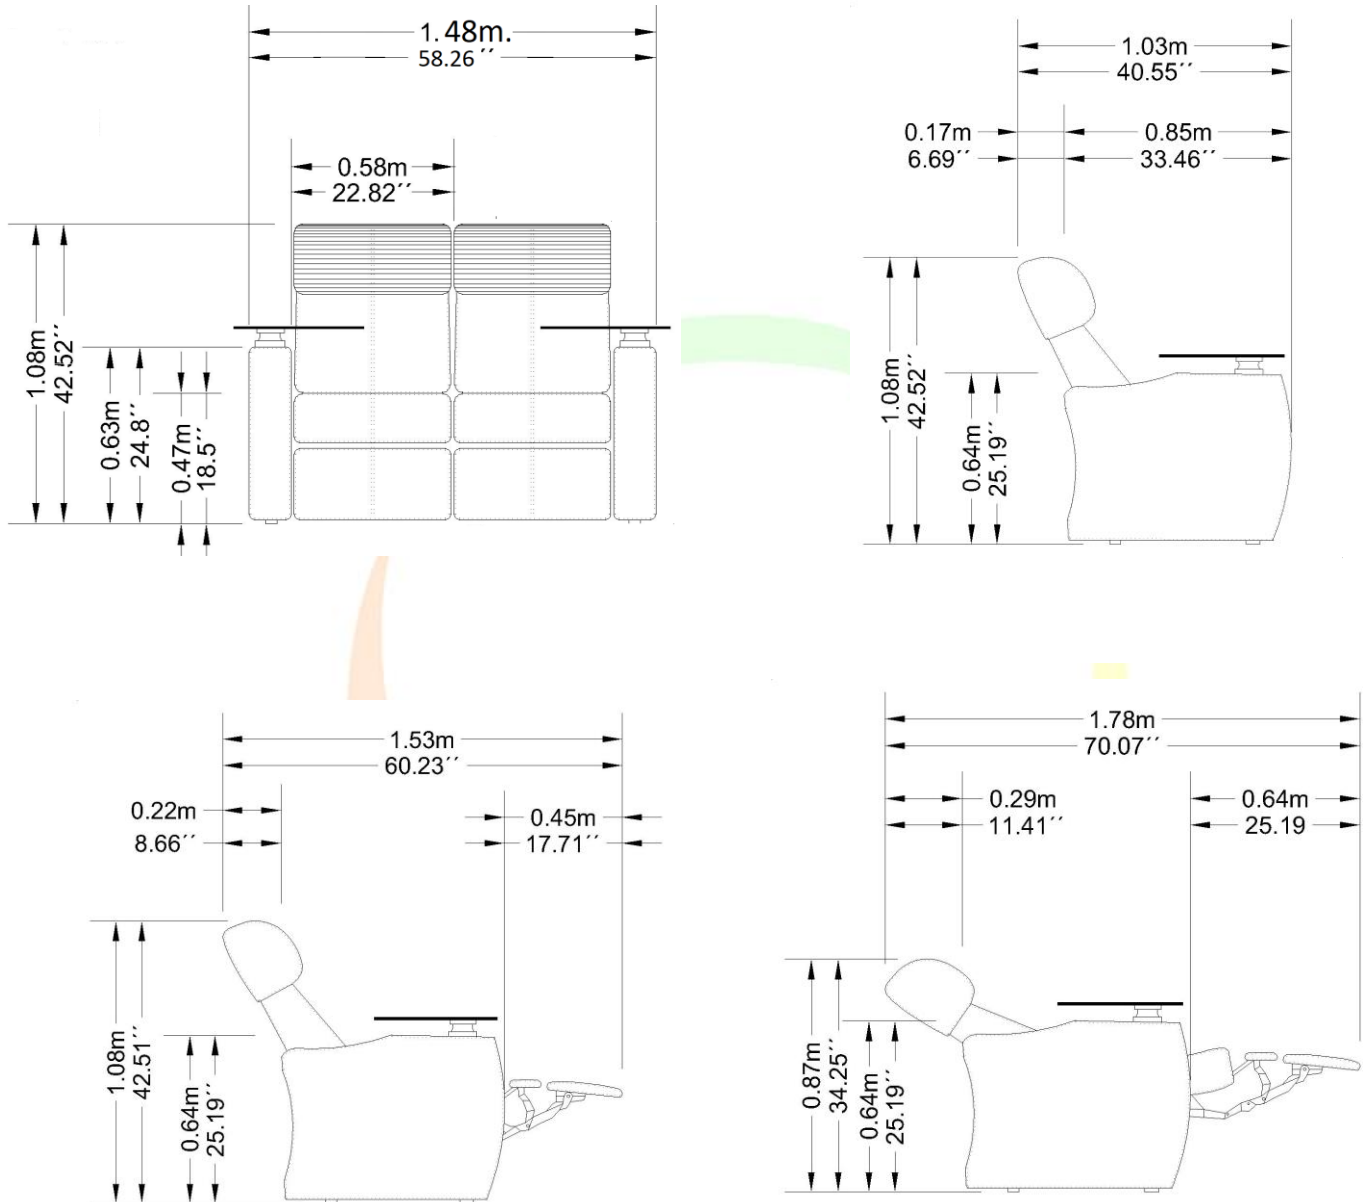

## ¡Nuevo!!! SillonVip Dúo.

Huellas y peraltes mínimos recomendados para instalación de SillonesVip, en Cines y Cines en Casa.

**Huellas:** Cines. 2.00 mts / 78.74" Cines en Casa. 1.85 mts / 72.83"

**Peraltes o elevación:** Cines. .60 mts / 23.62" Cines en Casa. .40 mts / 15.74"

Los SillonesVip, pueden ser fabricados en formato Individual, Mancuerna (2 SillonesVip con brazo central retráctil), MancuernaDuo (2 SillonesVip sin brazo central retráctil) o fila de 3, 4 o hasta 6 puestos, según sea el requerimiento y espacio, del recinto a instalar.