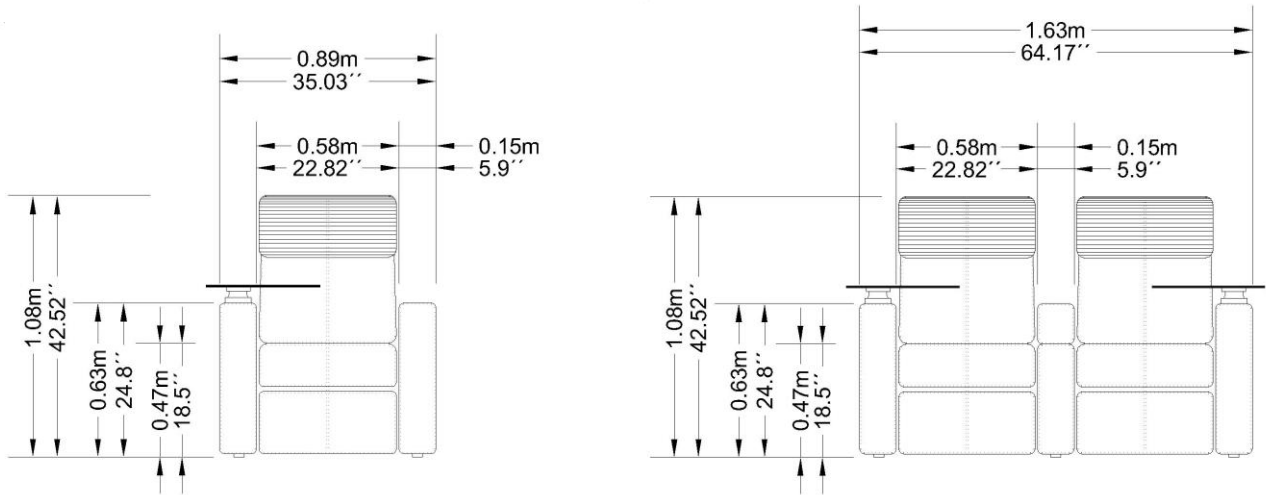

Sillones Vip. Especificaciones Técnicas.

Grupo Movigar.

Diagramas Dimensionales.

Movigar Latinoamérica S.A. de C.V.

www.sillonesvip.com

T +52 (55) 5344-64-80 T +52 (55) 5344-64- 90

ventas@sillonesvip.com