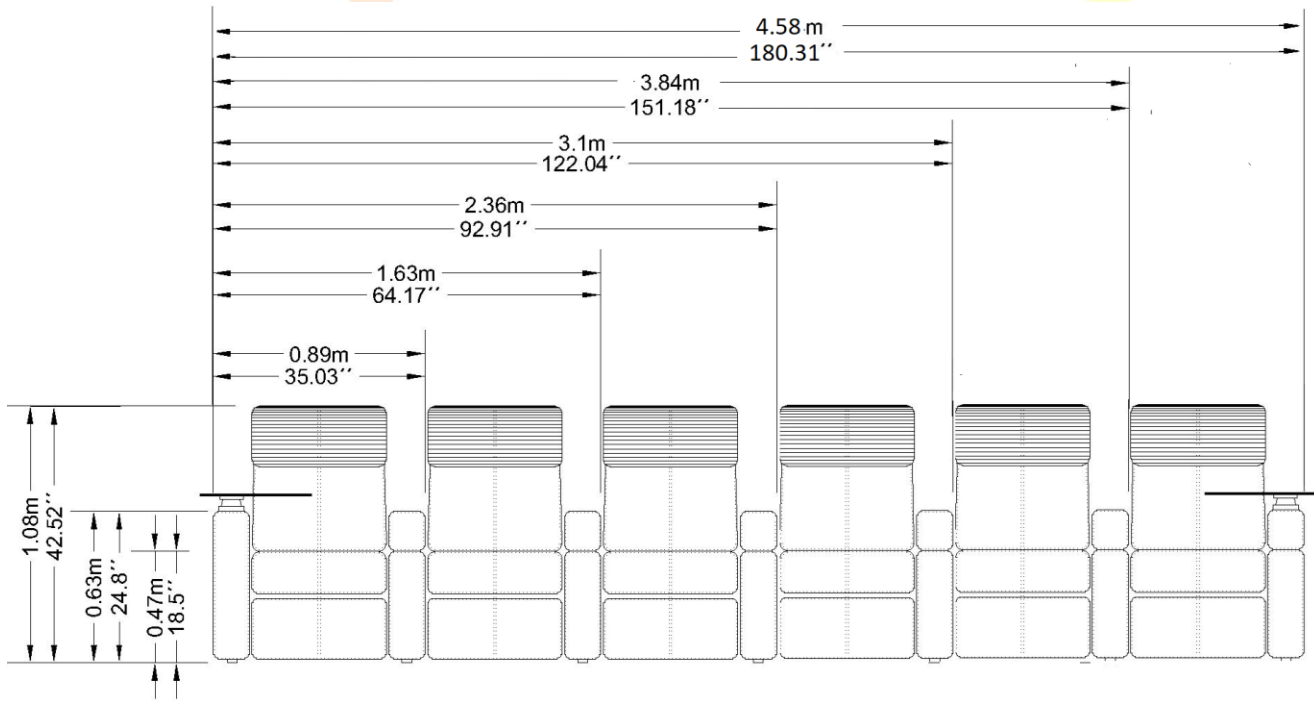

Sillones Vip. Especificaciones Técnicas.

Grupo Movigar.

Diagramas Dimensionales.

Movigar Latinoamérica S.A. de C.V.

www.sillonesvip.com

T +52 (55) 5344-64-80 T +52 (55) 5344-64- 90

ventas@sillonesvip.com